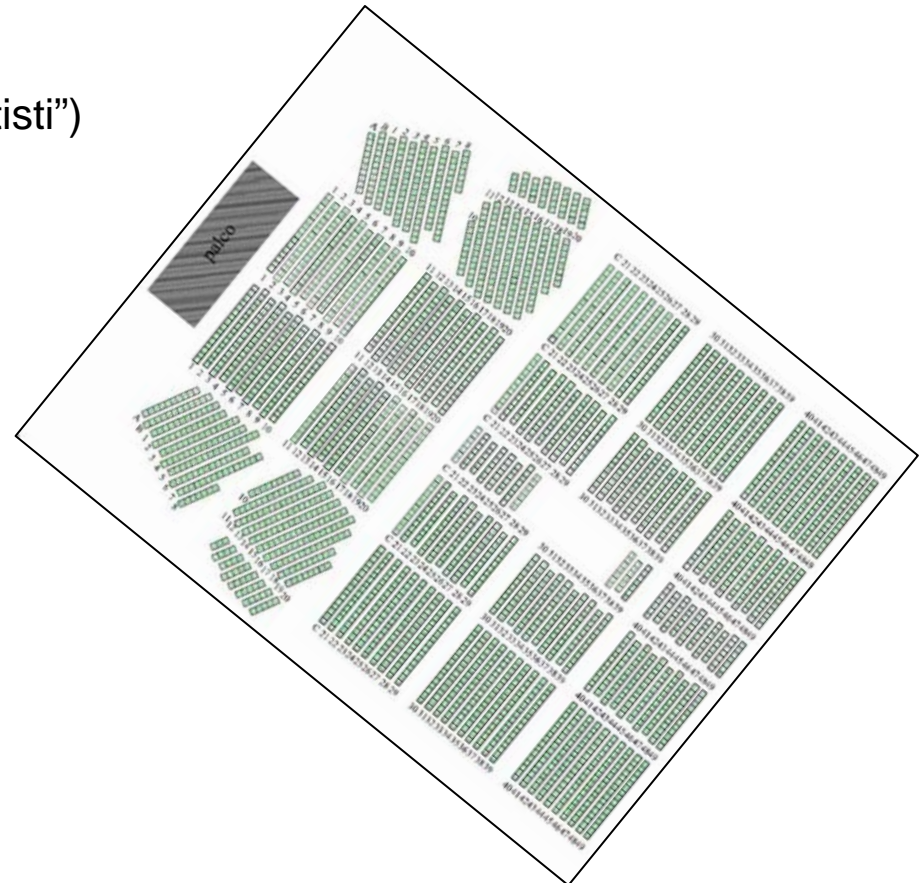

“Il Gran Teatro”

- ❖ **Parcheggio:** disponibile fino ad un totale di 1000 macchine e numerosi pullman
- ❖ **Allestimenti** personalizzati .
- ❖ **.Spettacolo** di intrattenimento (v. slide “artisti”)
- ❖ **Cena privata**

It is possible to create every emotion